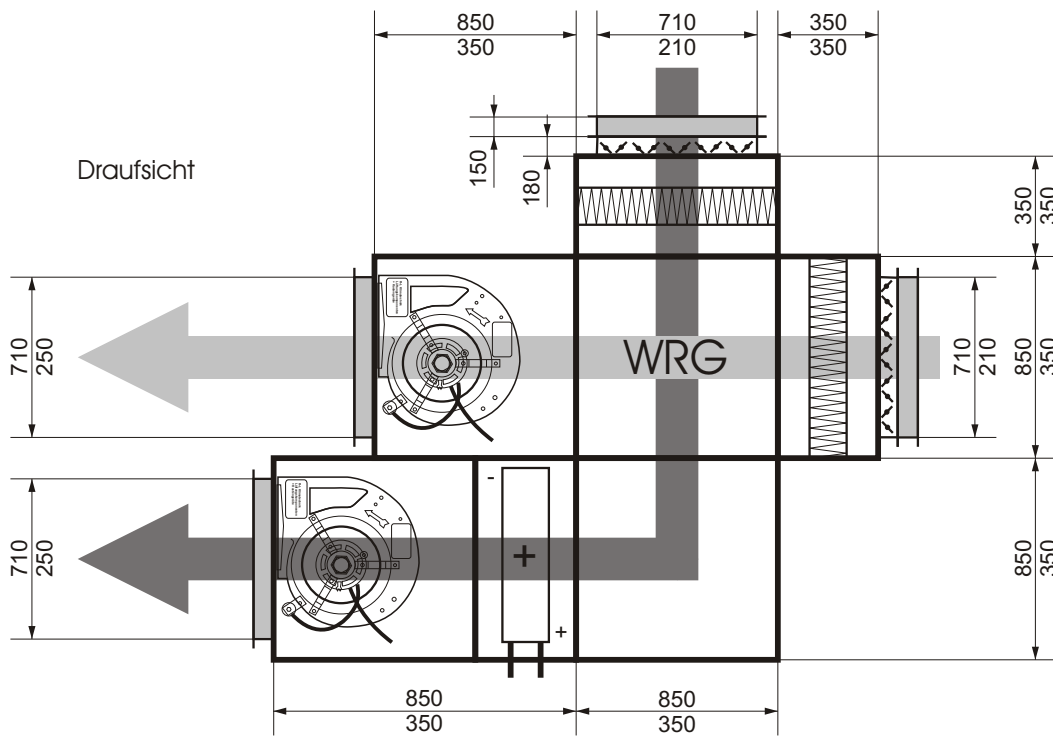

Flachbau Serie 850

1900m³h / 200pa