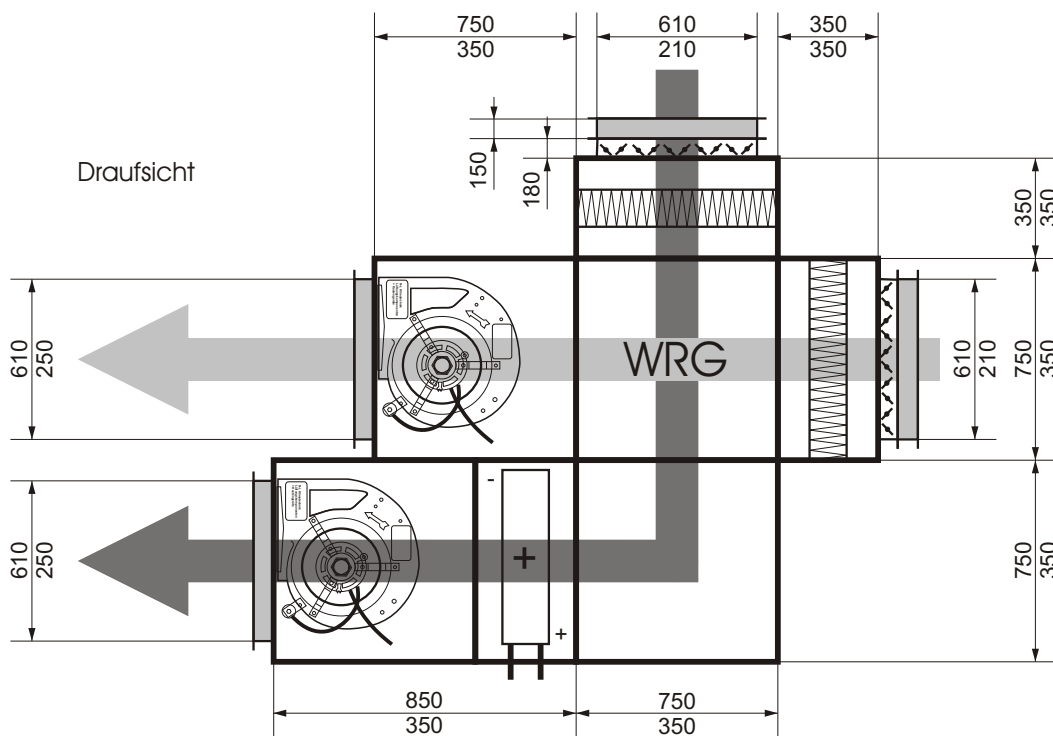

Flachbau Serie 750

1500m³h / 200pa